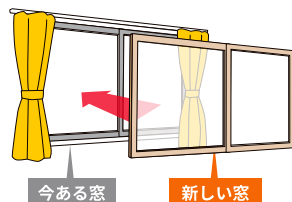

※現場の状況により施工時間が異なります

— 3年連続 —
No.1
※先進的窓リノベ'23~'25
窓ドアリフォーム申請件数 LIXIL調べ

LIXILの窓リフォーム

テレビCM放映中 /

今ある窓にプラスするだけ 簡単窓リフォーム

内窓 インプラス

特許
第5629200号

今ある窓にもう1枚窓を追加
二重窓で生まれる空気層が
断熱効果や防音効果を発揮