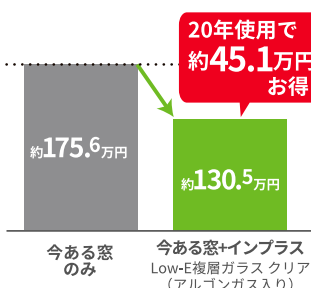

※現場の状況により施工時間が異なります

— 3年連続 —
No.1
※先進的窓リノベ'23~'25
窓ドアリフォーム申請件数 LIXIL調べ

LIXILの窓リフォーム

テレビCM放映中 /

今ある窓にプラスするだけ 簡単窓リフォーム

内窓 インプラス

特許
第5629200号

今ある窓にもう1枚窓を追加
二重窓で生まれる空気層が
断熱効果や防音効果を発揮

古い窓や大きな窓は新しい窓に取替えて 開閉スムーズ・快適に

取替窓 リプラス

今ある窓枠の上に、新しい窓枠を
取付けるから、壁もこわさず
見た目も機能もグレードアップ

断熱効果で 年間光熱費の節約に

■暖冷房費(東京)9窓改修時
20年使用する場合(一定条件下での試算例です)

ペットとの暮らしにも最適 防音効果&断熱効果

LIXIL独自のダストバリア機能は、
ペットの抜け毛も寄せ付けにくく
お手入れ簡単!

こんな時は、リプラスがおすすめ!

詳しくは裏面へ

今なら、国の補助金『先進的窓リノベ2026』対象!

先進的窓リノベ 2026 事業

- ①②取替窓リプラス Low-e 複層(アルゴンガス)ブリッジ枠 Aグレード
- ③④内窓インプラス Low-e 複層(ガスなし)アルミレール仕様 Sグレード

■ 補助金獲得例

戸建住宅の例 1階

大 …高さ190cm×幅170cm

中 …高さ120cm×幅165cm