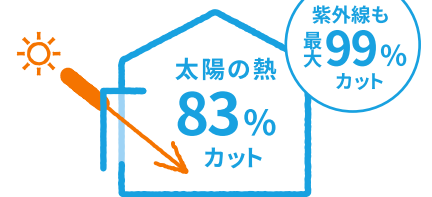

カギがなくても、
暗証番号で解錠可能

テンキー付き屋外リーダー

OPEN

※断熱・採風効果は、設置環境や住宅の構造により異なります。

ニオイこもらない!
リシェント勝手口ドア

カギを閉めたまま換気可能。こもった空気をリフレッシュしてジメジメやニオイの解消に。

風の通り道
が生まれ
自然換気で
節電に!

日差し83%カット
スタイルシェード

エアコンが
欠かせない
ペットとの
暮らしに!

太陽の熱や紫外線を窓の外側でカットして、エアコン効率アップで冷房費を軽減します。室内熱中症対策や目隠しにも効果的。

スタイルシェードの場合※

太陽の熱
83%
カット

紫外線も
最大99%
カット

※一般複層ガラスの窓にスタイルシェードを使用した場合の計測・算出値であり保証値ではありません。

現地調査で、お見積もり!お気軽にお問い合わせください

お問い合わせはこちら